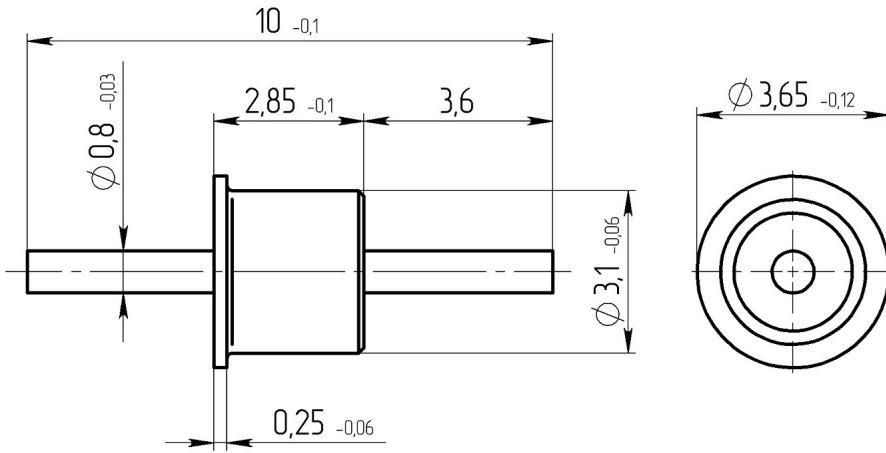

-01-01 .431145.001

Габаритные и установочные размеры

Внешний вид

SCI-9909 (Spectrum control)

2

1500

0,0015

10000